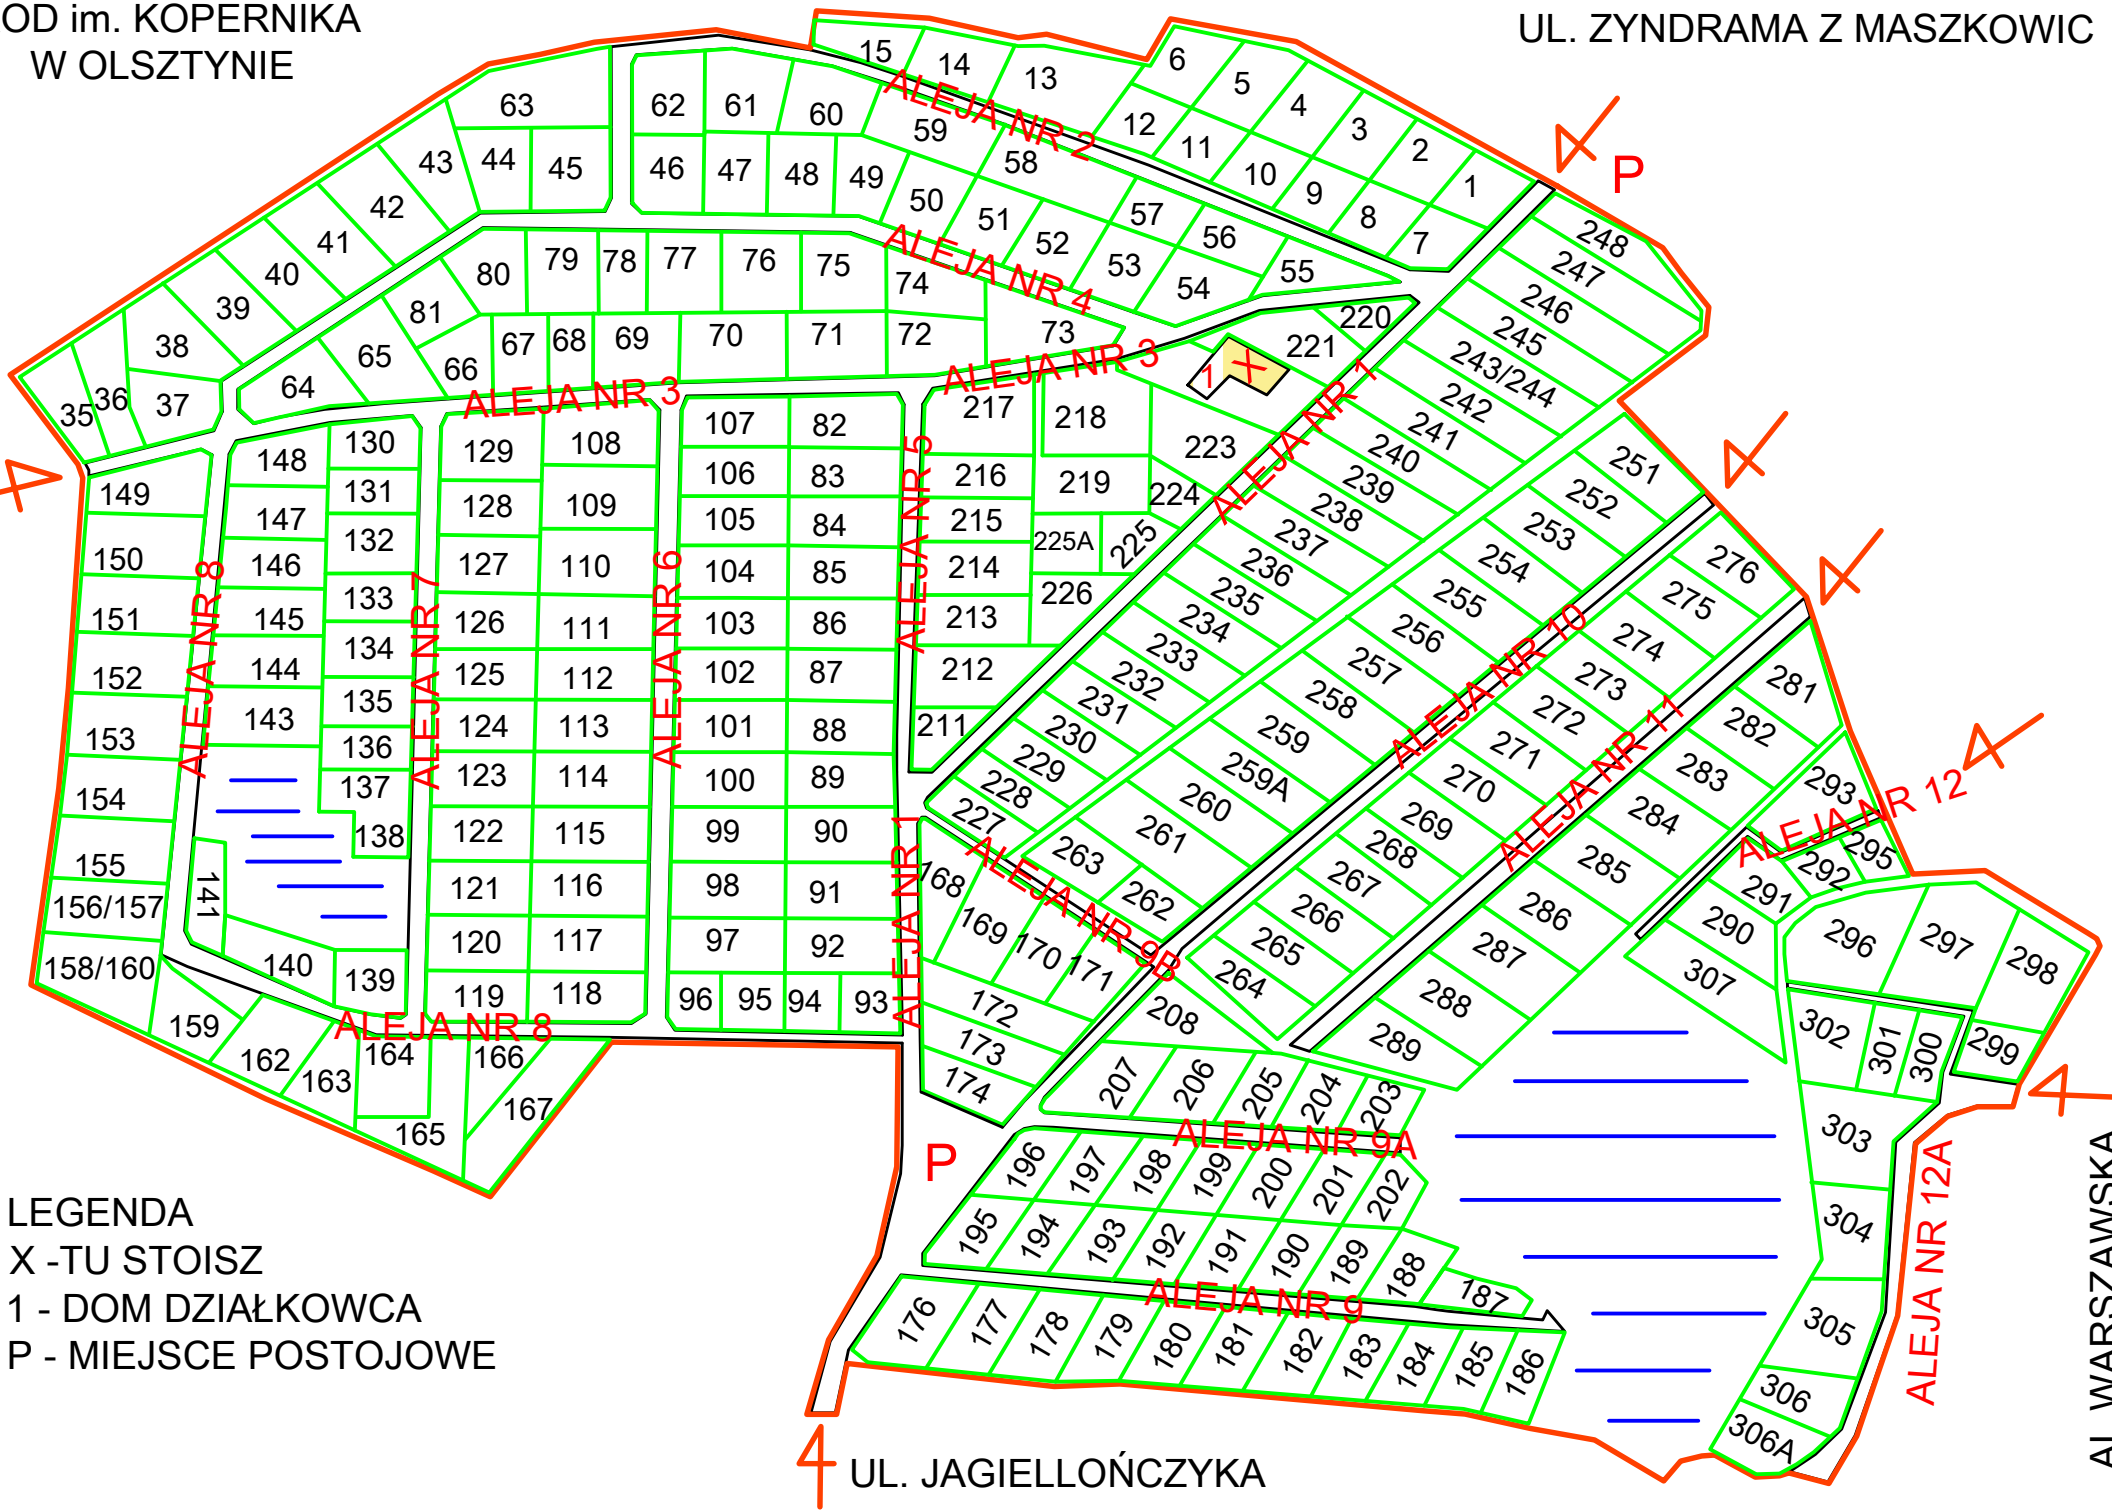

ROD im. KOPERNIKA
W OLSZTYNIE

UL. ZYNDRAMA Z MASZKOWIC

UL. ZAWISZY CZARNEGO

LEGENDA

X - TU STOISZ

1 - DOM DZIAŁKOWCA

P - MIEJSCE POSTOJOWE

UL. JAGIELLOŃCZYKA

AL. WARSZAWSKA